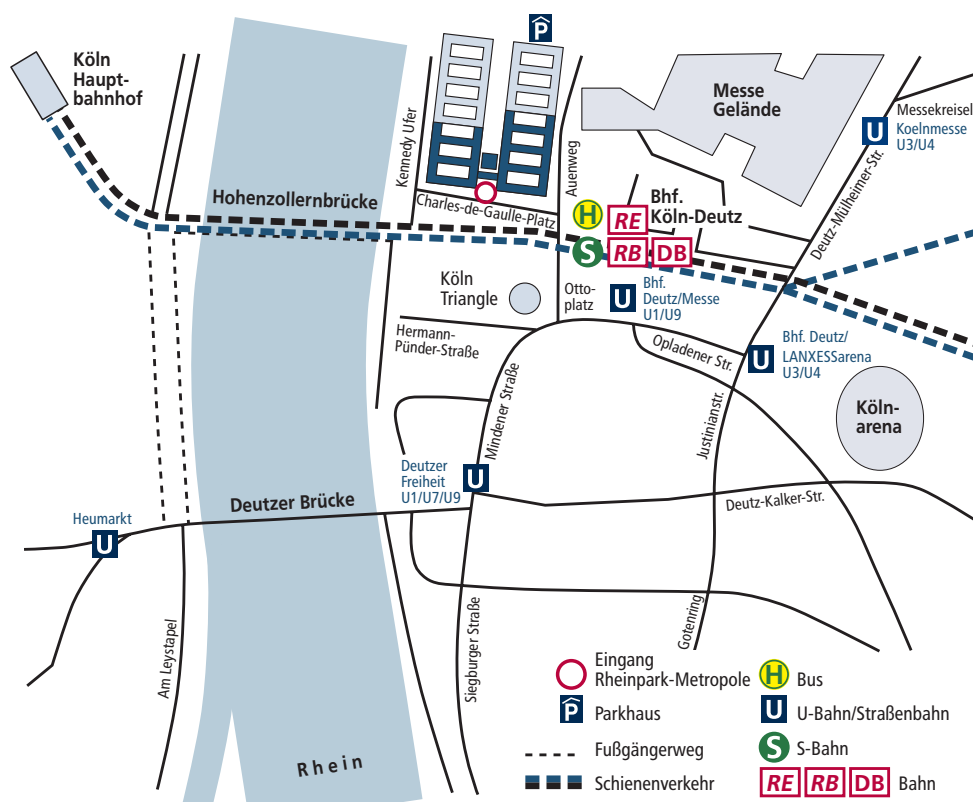

Die Hauptzufahrt führt über den Auenweg zum Charles-de-Gaulle-Platz.

Die Einfahrt zum Parkhaus liegt im Rheinparkweg, der vom Auenweg abgeht. Zu den Parkflächen am Gebäude gelangt man über zwei Schrankensysteme rechts und links vom Südeingang am Charles-de-Gaulle-Platz. Voraussetzung für die Nutzung der Parkflächen ist ein gültiger Stellplatzmietvertrag.

#### Anfahrt mit der Deutschen Bahn

In direkter Nähe zur Rheinpark-Metropole liegt der **ICE-Fernbahnhof Köln Messe/Deutz**. Einige ICEs halten statt am Bahnhof Köln Messe/Deutz am Kölner **Hauptbahnhof**. Von dort fahren von **Gleis 10** folgende S-Bahn-Linien den Fernbahnhof Köln Messe/Deutz in kurzen Intervallen an: **S 6** (Richtung Essen), **S 11** (Richtung Bergisch Gladbach), **S 12** (Richtung Hennes-Sieg), **S 13** (Richtung Troisdorf)

#### Anfahrt mit dem Öffentlichen Personennahverkehr

Innerhalb der Stadt ist die Rheinpark-Metropole mit dem Öffentlichen Personennahverkehr (ÖPNV) optimal vernetzt. Die Linien **3** und **4** verkehren an den Straßenbahnhaltstellen „**Koelnmesse**“ und „**Bahnhof Deutz/LANXESSarena**“.