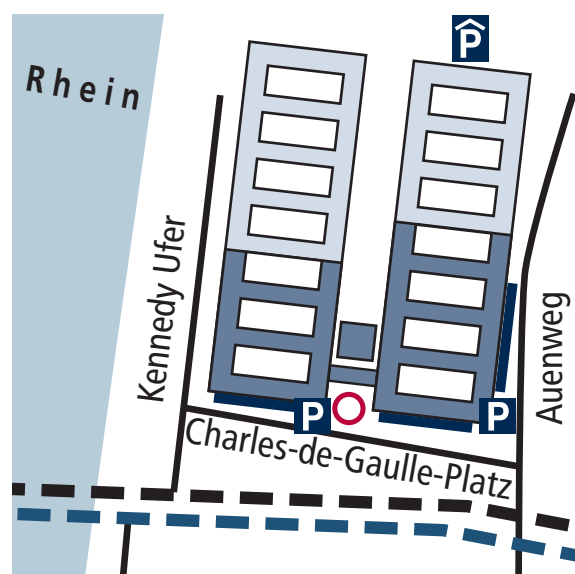

Köln, den 01.04.2011

Talanx Immobilien Management. Ihr Weg zu uns.

Anfahrtsbeschreibung:

Anfahrt mit dem PKW

Über den Kölner Autobahnring:

- **Von Norden und Osten** über das Autobahnkreuz Köln-Ost (A3/A4), von dort aus Richtung Zentrum, Abfahrt Pfälzischer Ring/Messe, Richtung Deutz.
- **Von Süden und Westen** über das Autobahnkreuz Gremberg (A4/A59), von dort aus Richtung Deutz/Messe.

Die Hauptzufahrt führt über den Auenweg zum Charles-de-Gaulle-Platz.

Lage der Parkflächen

In der Rheinpark-Metropole stehen für die Talanx Immobilien Management PKW-Parkplätze zur Verfügung, und zwar im Parkhaus an der Nordseite für Mitarbeiter und auf Freiflächen an der Südseite des Gebäudes für Besucher. Motorradfahrer können ihr Fahrzeug gebührenfrei auf speziell gekennzeichneten Flächen zwischen den Fahrradbügeln abstellen.

Die Einfahrt zum Parkhaus liegt im Rheinparkweg, der vom Auenweg abgeht. Zu den Parkflächen am Gebäude gelangt man über zwei Schrankensysteme rechts und links vom Südeingang am Charles-de-Gaulle-Platz. Voraussetzung für die Nutzung der Parkflächen ist ein gültiger Stellplatzmietvertrag.

Für Gäste können Parkplätze reserviert werden.